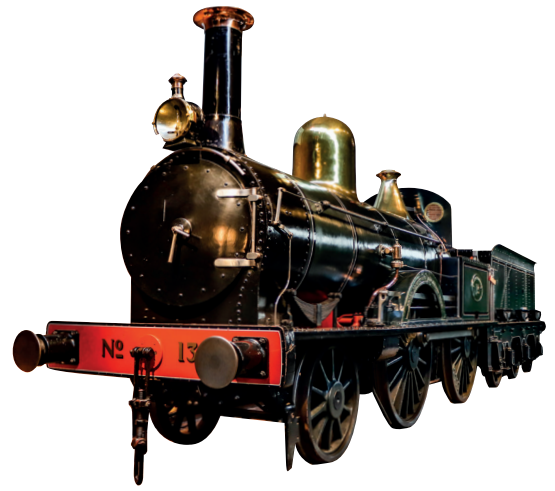

TREIN OP GROEN

Verwerkingsles

Knipblad 1

spoorweg
museum

SS13

ZHESM

DUBBELDEKKER

FIETSDRAISINE

HYPERLOOP