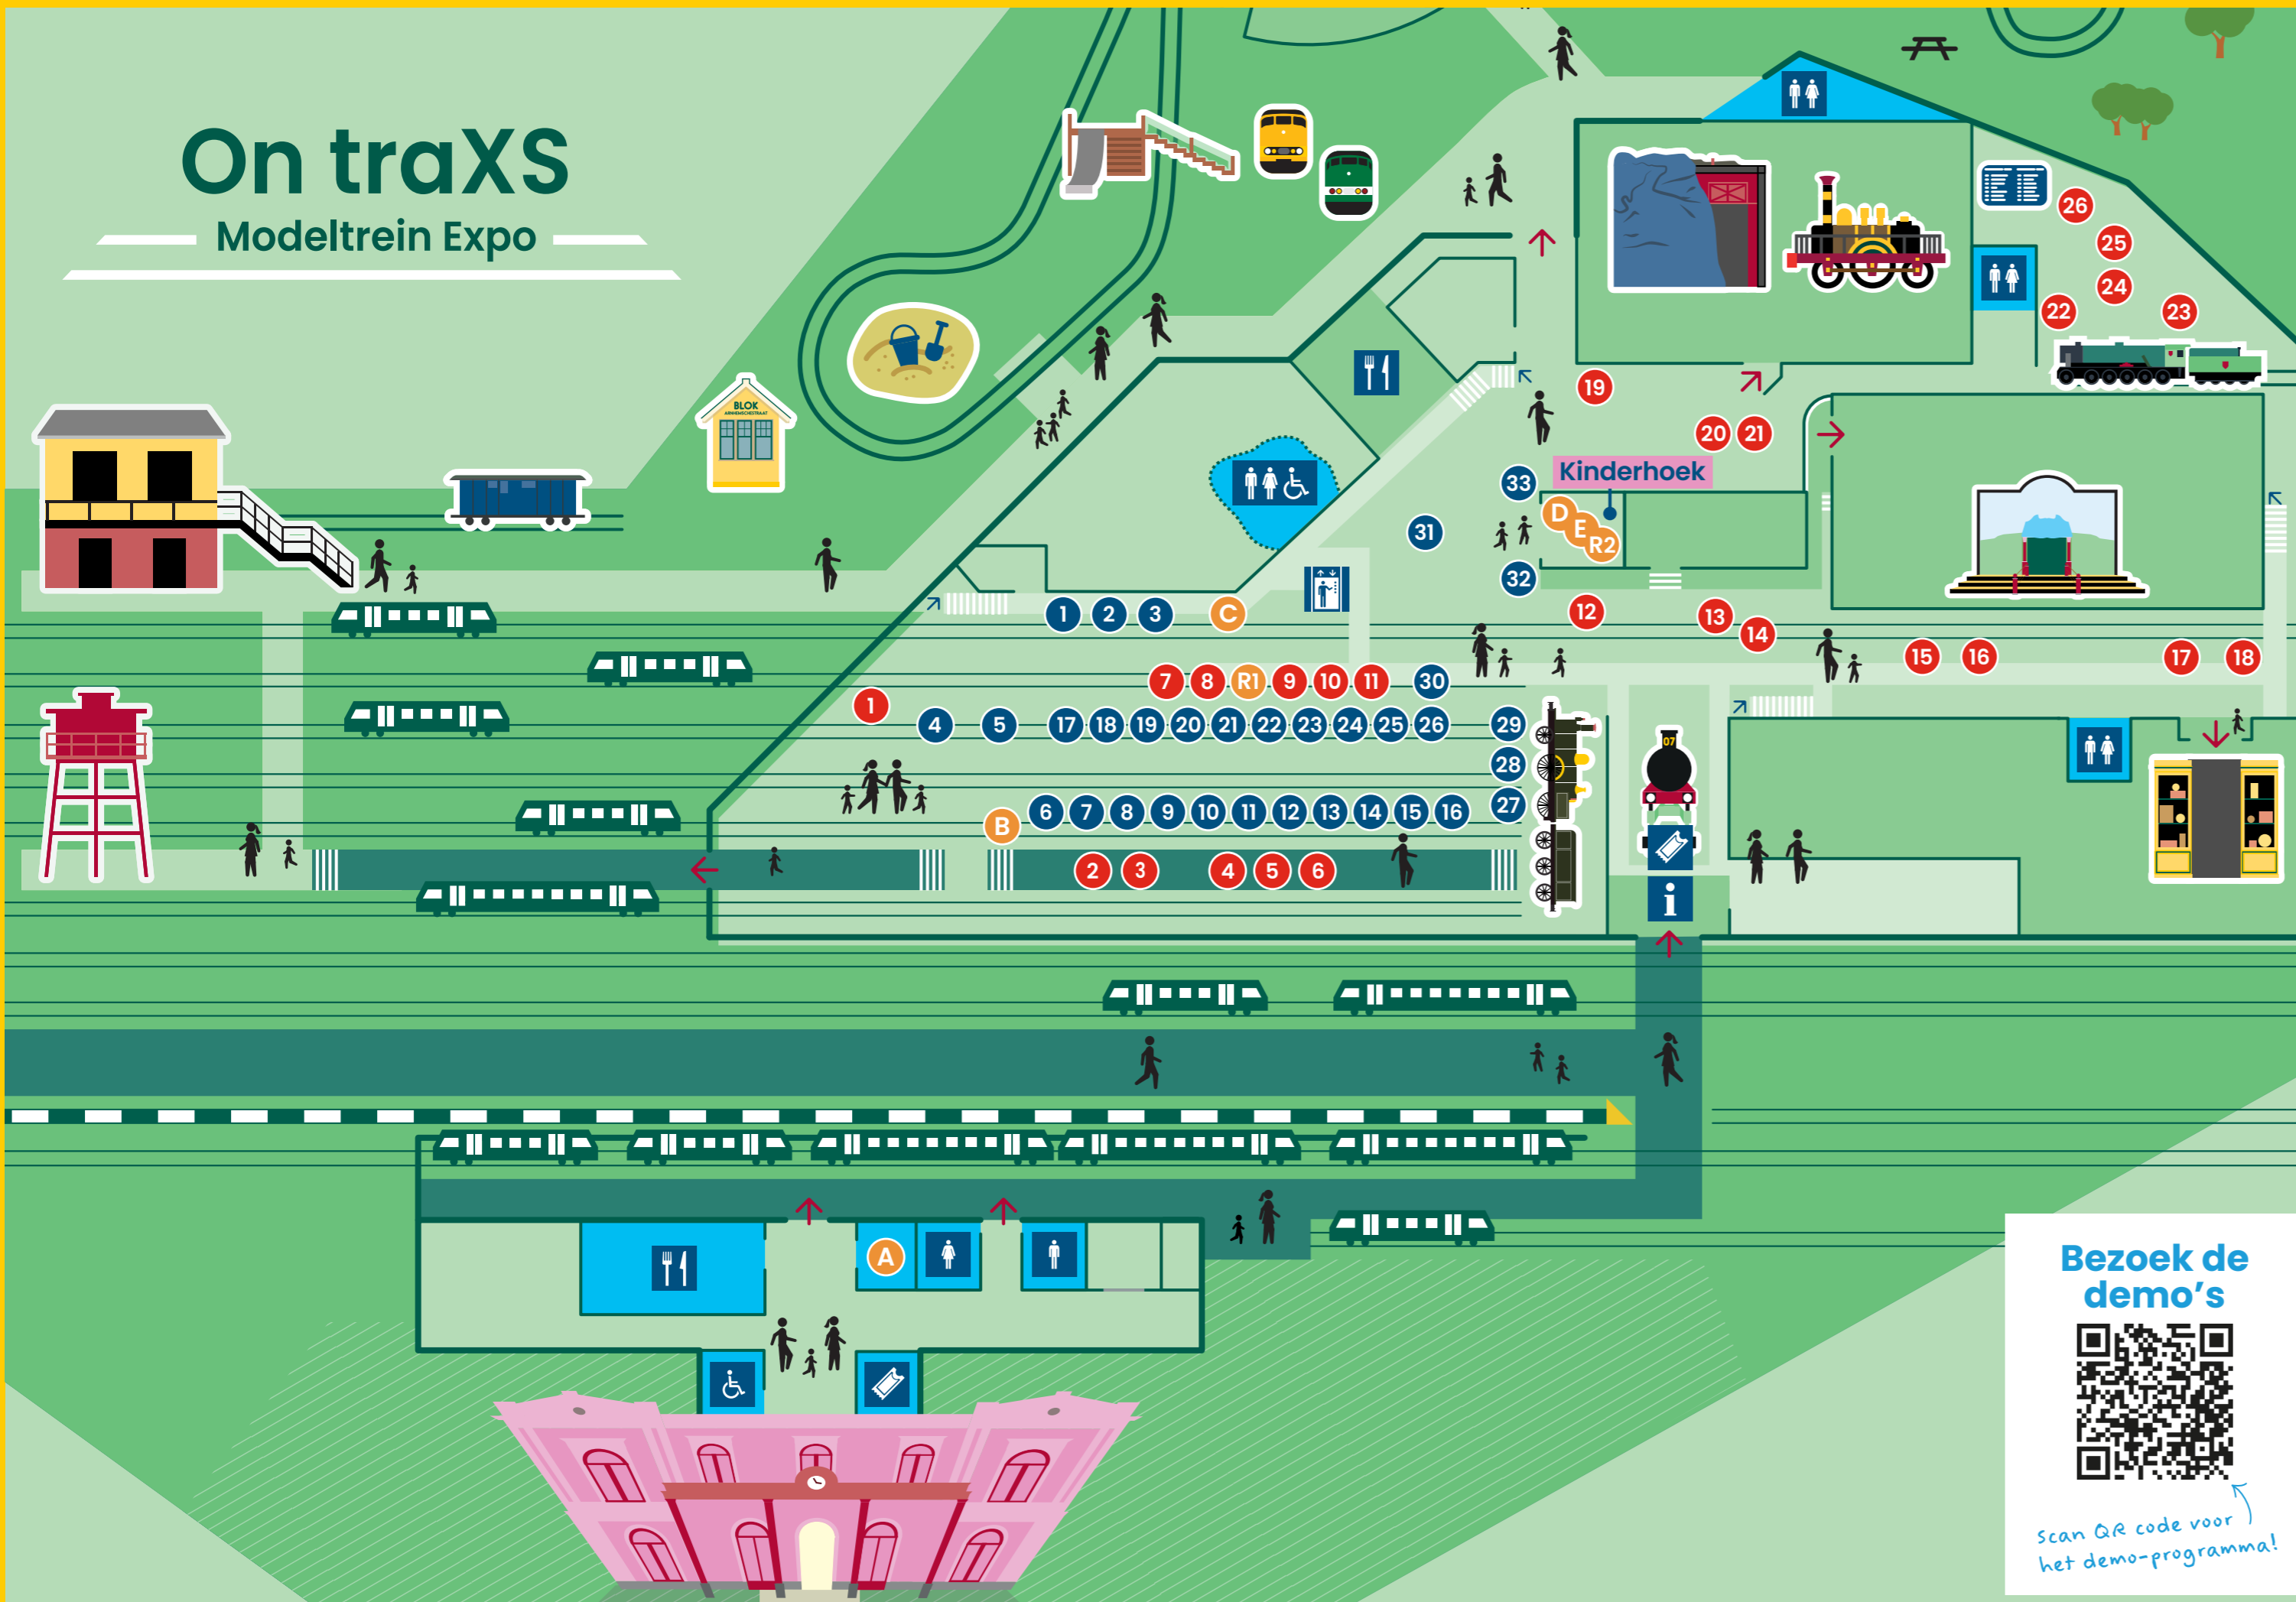

## Modeltrein Expo

## LEGENDA

### Modelbanen

1. Björndalen (MEC Oberallgäu-Kempton)
2. Saint Baudille (Maurice Kleverwal)
3. Shepherd Elevator (Frank Bunnik)
4. Southern River Crossing (Karl Sinn)
5. Centennial Monorail 1876 (Wim Smits)
6. Kapel in den Bos (Pieter Willems)
7. Kramikfabrik (Luc de Martelaer)
8. Sehr-am-Üzant (Alan Jockmans)
9. Carbel (MSC HET SPOOR)
10. De Zanderij (Michel Altorf-van der Kuil)
11. Place du petit train (Tjalling Ament)
12. Gröna Sverige (IG Moba Neuhausen)
13. Gorges du loop (Lars & Wanda op 't Hof)
14. Plan B (Steef van der Straeten)
15. Randstadrail 1:87 (Jason van Schie)
16. Klecza Görna (Artur Kukla)
17. Les Billards du Vivarais (Hans Niemeijer)
18. Nordhalben (Hans Tjalsma)
19. Lost River Branch (Sebastien Jubault)
20. Trambaan Uden (Mels de Klein & Tom Kamsma)
21. Dystopia (Thomas Schmid)
22. Dohma 1958 (Steffen Spittler)
23. Voneche (Eddy Podevijn)
24. Stiller Winkel (Ingo Scholz)
25. Horni Povelice (Sebastian Schmidt)
26. Lennebrücke (Walter Smit)

### Standhouders

1. Unique Group
2. Juweela
3. Distrimodel – ZIMO Elektronik
4. Modelspoorgigant
5. Märklin – Trix – LGB – Herpa – NOCH – Auhagen – Loewe – Schuco – Rietze
6. Roco Fleischmann
7. Modeltex
8. Modelbouwled.nl
9. MBR model
10. REE Modeles
11. Martin Welberg Scenic Studios
12. Bentink Modelspoor
13. Scape Supplies
14. Laserchef
15. Modeltreinwinkel.nl
16. Lars op 't Hof Scenery
17. RTS GmbH
18. Train Service Danckaert
19. PB Models
20. Domburg Train Sport
21. Artitec
22. Mafen
23. SAI Collections
24. Exact Train
25. Van Petegem Scenery
26. GloForce
27. 3dscaleworks
28. Lifecolor
29. Modelspoor Design
30. Rail Magazine
31. Hobbytime
32. Modelspoor magazine
33. Railhobby